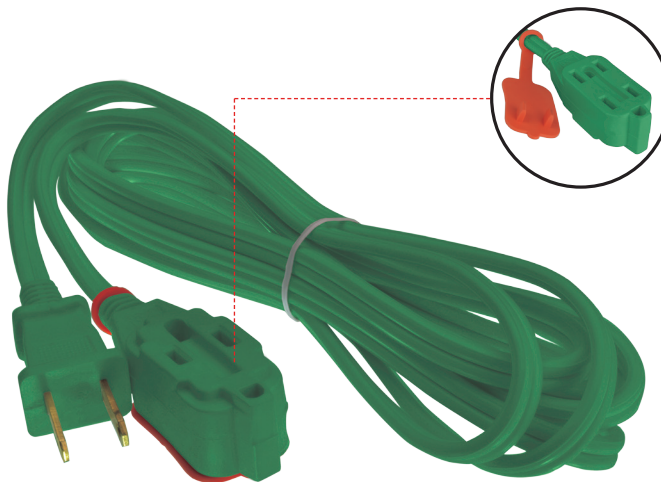

EXTENSIÓN ELÉCTRICA POLARIZADA 16 AWG, LÍNEA PROFESIONAL

PRODUCTO GARANTIZADO
5
AÑOS

NOM

Para uso en interiores

Calibre 16

Polarizado

Retardante a la flama

ESPECIFICACIONES TÉCNICAS

Marca	Código	Color	Longitud	Tensión (V~)	Corriente (A)	Master
IUSA	377044	Verde	2 m	127	8	40
IUSA	377045	Verde	3 m	127	8	40
IUSA	363418	Verde	4 m	127	8	40
IUSA	377046	Verde	5 m	127	8	20
IUSA	363419	Verde	6 m	127	8	20
IUSA	363417	Café	6 m	127	8	20
IUSA	377042	Café	8 m	127	8	20