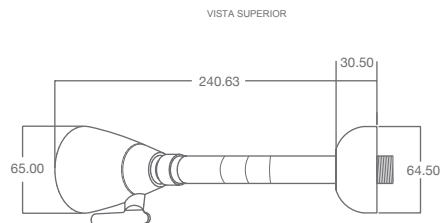

- ▶ Incluye:  
Brazo y chapetón.
- ▶ Acabados:  
Cromo código 2000B

- ▶ Diagramas técnicos.

MEDIDAS EN MILÍMETROS